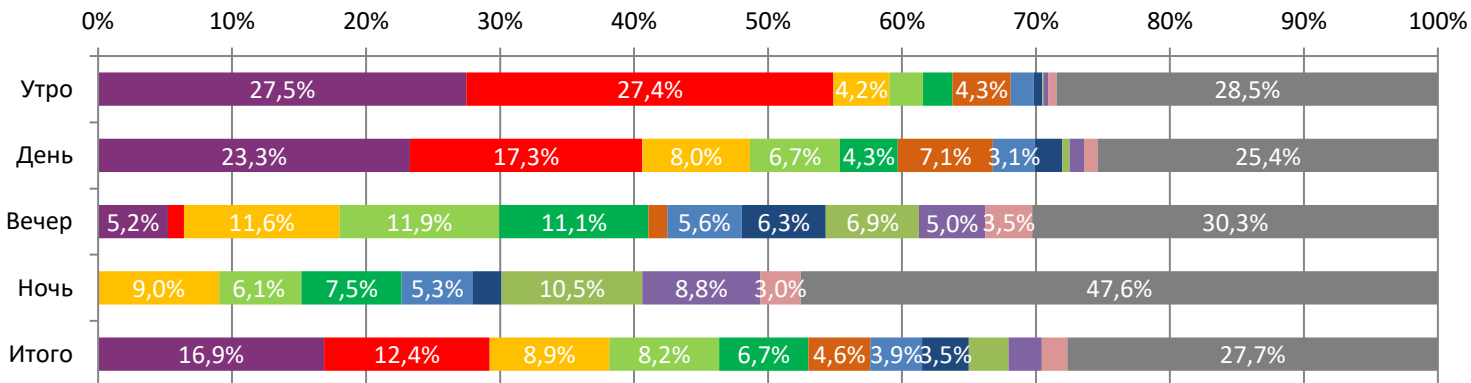

ДИНАМИКА КОЛИЧЕСТВА ЗРИТЕЛЕЙ ПО УИКЕНДАМ

ДИНАМИКА СРЕДНЕЙ ЦЕНЫ БИЛЕТА ПО УИКЕНДАМ

Доля зрителей

Доля сеансов

- Финник
- Мальчик-Дельфин
- Анчартед: На картах не значится
- РОДИТЕЛИ СТРОГОГО РЕЖИМА
- Всё везде и сразу
- Красавица и дракон
- Обратимая реальность
- ПОДЕЛЬНИКИ
- Близнец
- 9 жизней
- Добро пожаловать в семью
- Другие фильмы

Временные интервалы по времени начала сеанса считаются следующим образом: «Утро» - с 06:00 до 11:59, «День» - с 12:00 по 17:59, «Вечер» - с 18:00 по 23:59, «Ночь» - с 00:00 по 05:59.
 Доля зрителей отдельного фильма рассчитывается как соотношение количества проданных билетов на сеансы фильма в указанный период к количеству проданных билетов на все сеансы фильмов, демонстрируемых в аналогичный временной промежуток.
 Доля сеансов отдельного релиза рассчитывается как соотношение количества состоявшихся сеансов фильма в указанный период к количеству состоявшихся сеансов всех фильмов, демонстрируемых в аналогичный временной промежуток.