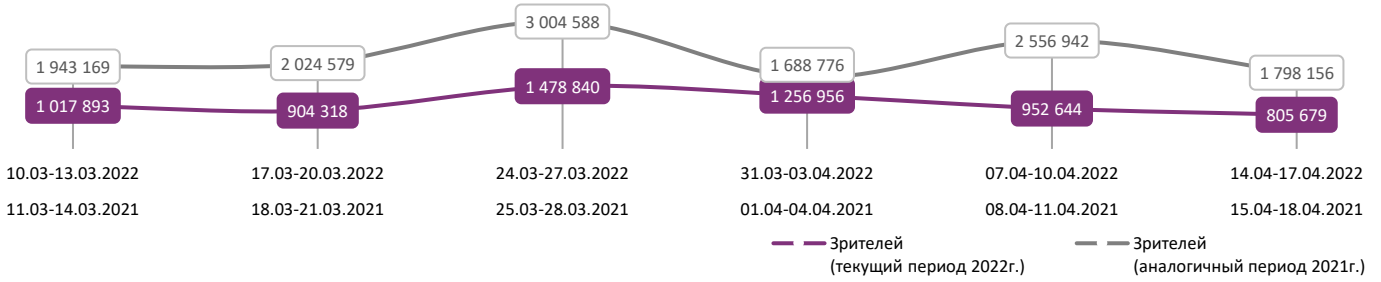

ДИНАМИКА КОЛИЧЕСТВА ЗРИТЕЛЕЙ ПО УИКЕНДАМ

ДИНАМИКА СРЕДНЕЙ ЦЕНЫ БИЛЕТА ПО УИКЕНДАМ

Доля зрителей

Доля сеансов

- Финник
- Мальчик-Дельфин
- Анчартед: На картах не значится
- РОДИТЕЛИ СТРОГОГО РЕЖИМА
- Всё везде и сразу
- Красавица и дракон
- Обратимая реальность
- ПОДЕЛЬНИКИ
- Близнец
- 9 жизней
- Добро пожаловать в семью
- Другие фильмы

Временные интервалы по времени начала сеанса считаются следующим образом: «Утро» - с 06:00 до 11:59, «День» - с 12:00 по 17:59, «Вечер» - с 18:00 по 23:59, «Ночь» - с 00:00 по 05:59.
 Доля зрителей отдельного фильма рассчитывается как соотношение количества проданных билетов на сеансы фильма в указанный период к количеству проданных билетов на все сеансы фильмов, демонстрируемых в аналогичный временной промежуток.
 Доля сеансов отдельного релиза рассчитывается как соотношение количества состоявшихся сеансов фильма в указанный период к количеству состоявшихся сеансов всех фильмов, демонстрируемых в аналогичный временной промежуток.