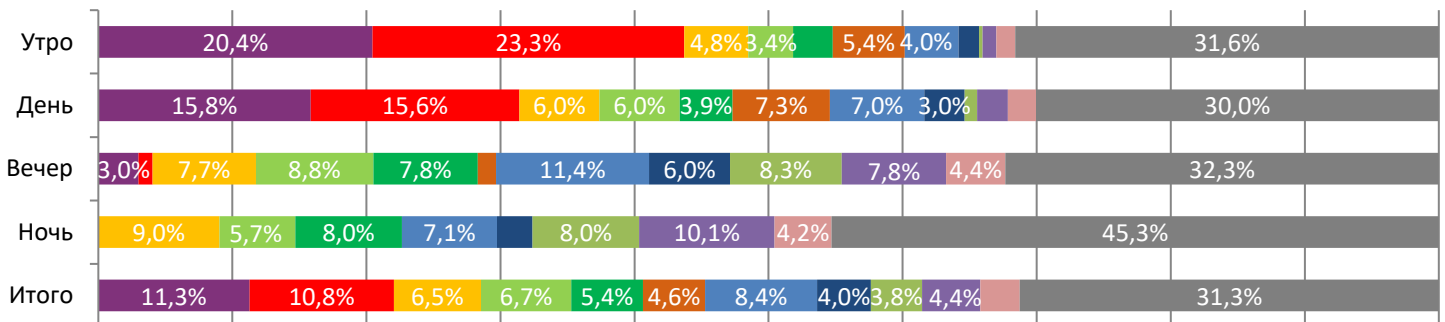

ДИНАМИКА КОЛИЧЕСТВА ЗРИТЕЛЕЙ ПО УИКЕНДАМ

ДИНАМИКА СРЕДНЕЙ ЦЕНЫ БИЛЕТА ПО УИКЕНДАМ

Доля зрителей

Доля сеансов

- Финник
- Мальчик-Дельфин
- Анчартед: На картах не значится
- РОДИТЕЛИ СТРОГОГО РЕЖИМА
- Всё везде и сразу
- Красавица и дракон
- Обратимая реальность
- ПОДЕЛЬНИКИ
- Близнец
- 9 жизней
- Добро пожаловать в семью
- Другие фильмы

Временные интервалы по времени начала сеанса считаются следующим образом: «Утро» - с 06:00 до 11:59, «День» - с 12:00 по 17:59, «Вечер» - с 18:00 по 23:59, «Ночь» - с 00:00 по 05:59.
 Доля зрителей отдельного фильма рассчитывается как соотношение количества проданных билетов на сеансы фильма в указанный период к количеству проданных билетов на все сеансы фильмов, демонстрируемых в аналогичный временной промежуток.
 Доля сеансов отдельного релиза рассчитывается как соотношение количества состоявшихся сеансов фильма в указанный период к количеству состоявшихся сеансов всех фильмов, демонстрируемых в аналогичный временной промежуток.