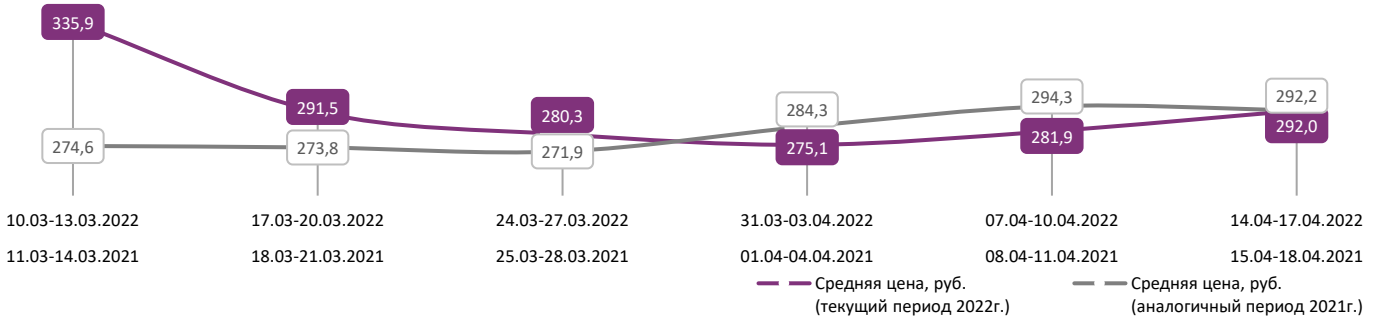

ДИНАМИКА СРЕДНЕЙ ЦЕНЫ БИЛЕТА ПО УИКЕНДАМ