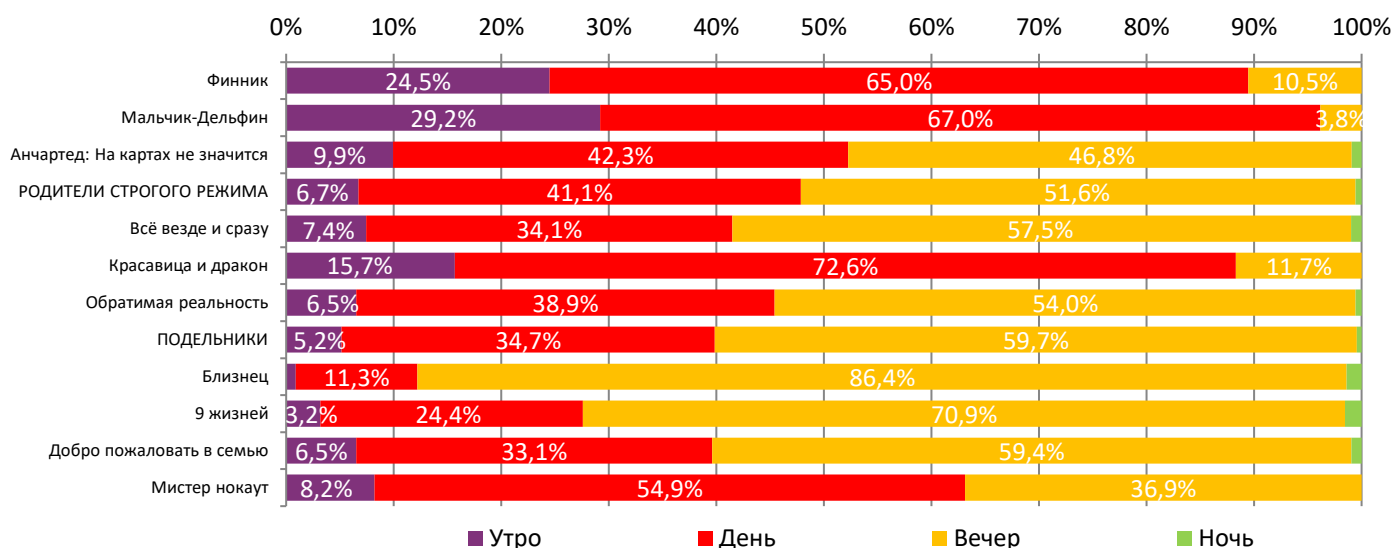

Доля ТОП-12 в совокупных показателях периода: **74,0%**   **75,5%**   **70,4%**

Распределение сеансов фильмов ТОП-12 по времени показа

ТОП-12 по наработке на сеанс

№	Название фильма	Количество сеансов	Наработка, зрителей	В % от средней наработки на сеанс
1	Агент Мамбо. Тгуерас	78	28	299,4%
2	Худший человек на свете	152	18	186,1%
3	ПАПЫ	70	14	150,9%
4	Финник	9 616	14	149,5%
5	Летчик	77	14	146,6%
6	Сядь за руль моей машины	194	13	138,4%
7	Анчартед: На картах не значится	5 553	13	137,2%
8	Последний Богатырь: Посланник Тьмы	726	13	136,2%
9	Как починить велосипед	50	13	135,4%
10	Зверопой 2	252	12	131,7%
11	Любовь и голуби	131	12	127,5%
12	Всё везде и сразу	4 572	12	124,3%

9 – средняя наработка на сеанс (зрителей на сеанс) в отчетном периоде.