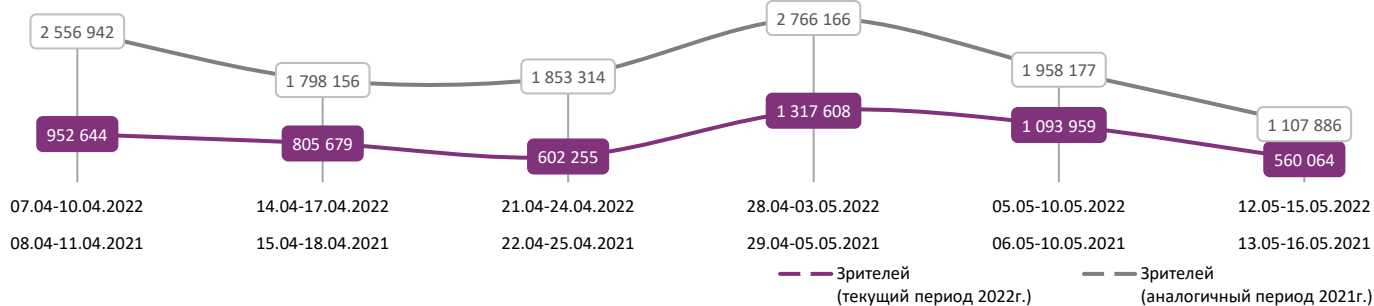

ДИНАМИКА КОЛИЧЕСТВА ЗРИТЕЛЕЙ ПО УИКЕНДАМ

ДИНАМИКА СРЕДНЕЙ ЦЕНЫ БИЛЕТА ПО УИКЕНДАМ

Доля зрителей

Доля сеансов

- Артек. Большое путешествие
- Флешбэк
- Бука. Мое любимое чудище
- Ботан и Супербаба
- Заклятье: Спуск к дьяволу
- Суворов. Великое путешествие
- 1941. Крылья над Берлином
- Анчартед: На картах не значится
- Маруся Форева!
- Финник
- Отчаянные дольщики
- Другие фильмы

Временные интервалы по времени начала сеанса считаются следующим образом: «Утро» - с 06:00 до 11:59, «День» - с 12:00 по 17:59, «Вечер» - с 18:00 по 23:59, «Ночь» - с 00:00 по 05:59.

Доля зрителей отдельного фильма рассчитывается как соотношение количества проданных билетов на сеансы фильма в указанный период к количеству проданных билетов на все сеансы фильмов, демонстрируемых в аналогичный временной промежуток.

Доля сеансов отдельного релиза рассчитывается как соотношение количества состоявшихся сеансов фильма в указанный период к количеству состоявшихся сеансов всех фильмов, демонстрируемых в аналогичный временной промежуток.