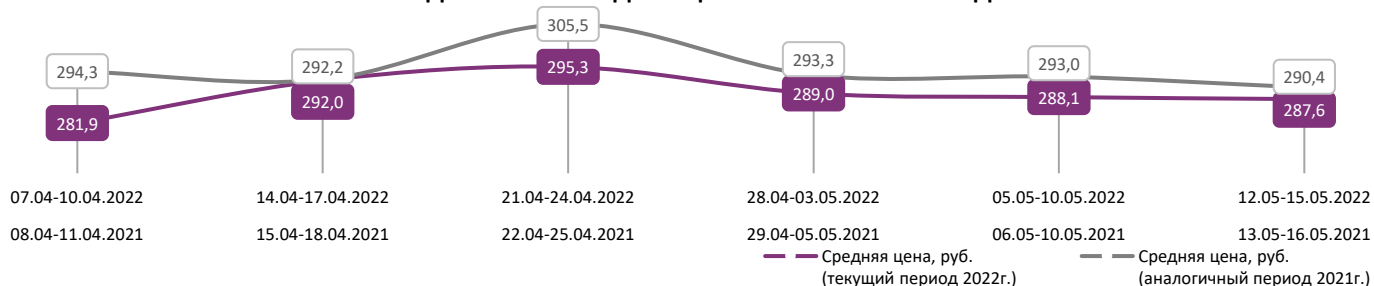

ДИНАМИКА КОЛИЧЕСТВА ЗРИТЕЛЕЙ ПО УИКЕНДАМ

ДИНАМИКА СРЕДНЕЙ ЦЕНЫ БИЛЕТА ПО УИКЕНДАМ

Доля зрителей

Доля сеансов

- Артек. Большое путешествие
- Флешбэк
- Бука. Мое любимое чудище
- Ботан и Супербаба
- Заклятье: Спуск к дьяволу
- Суворов. Великое путешествие
- 1941. Крылья над Берлином
- Анчартед: На картах не значится
- Маруся Форева!
- Финник
- Отчаянные дольщики
- Другие фильмы

Временные интервалы по времени начала сеанса считаются следующим образом: «Утро» - с 06:00 до 11:59, «День» - с 12:00 по 17:59, «Вечер» - с 18:00 по 23:59, «Ночь» - с 00:00 по 05:59.

Доля зрителей отдельного фильма рассчитывается как соотношение количества проданных билетов на сеансы фильма в указанный период к количеству проданных билетов на все сеансы фильмов, демонстрируемых в аналогичный временной промежуток.

Доля сеансов отдельного релиза рассчитывается как соотношение количества состоявшихся сеансов фильма в указанный период к количеству состоявшихся сеансов всех фильмов, демонстрируемых в аналогичный временной промежуток.