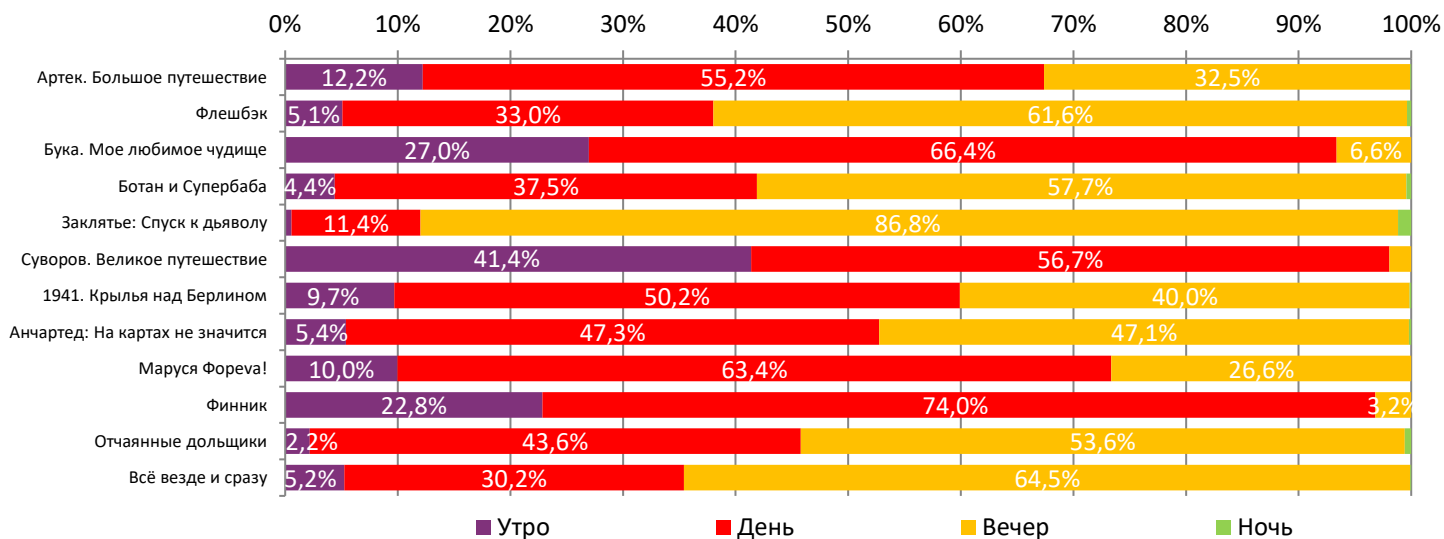

Доля ТОП-12 в совокупных показателях периода: **80,4%**   **80,4%**   **77,7%**

Примечание: на момент составления отчета киносеть «Киномакс» предоставила данные не в полном объеме.

Распределение сеансов фильмов ТОП-12 по времени показа

ТОП-12 по наработке на сеанс

№	Название фильма	Количество сеансов	Наработка, зрителей	В % от средней наработки на сеанс
1	Бугун-былыр (Сегодня-прошлое)	71	16	217,7%
2	Ла-Ла Ленд	73	15	202,1%
3	Казнь	857	13	169,3%
4	Кофе и сигареты	341	12	164,5%
5	Суворов. Великое путешествие	3 430	12	156,3%
6	Артек. Большое путешествие	7 926	10	138,7%
7	АФРИКА	185	10	132,1%
8	Финник	1 471	10	130,1%
9	Последний Богатырь: Посланник Тьмы	86	10	128,5%
10	Заклятье: Спуск к дьяволу	4 379	9	126,2%
11	Всё везде и сразу	1 316	9	126,1%
12	Пролетая над гнездом кукушки	63	9	122,6%

8 – средняя наработка на сеанс (зрителей на сеанс) в отчетном периоде.