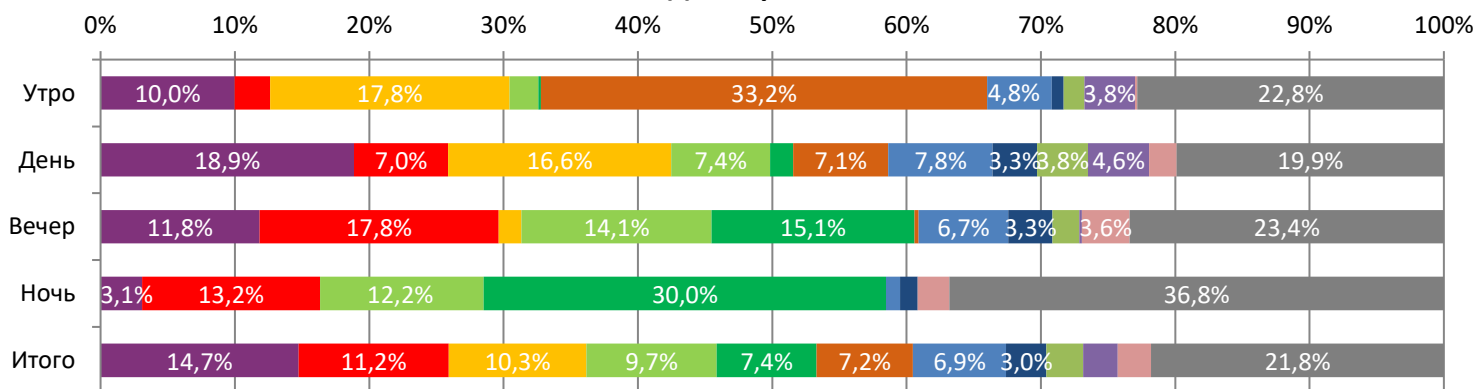

ДИНАМИКА КОЛИЧЕСТВА ЗРИТЕЛЕЙ ПО УИКЕНДАМ

ДИНАМИКА СРЕДНЕЙ ЦЕНЫ БИЛЕТА ПО УИКЕНДАМ

Доля зрителей

Доля сеансов

- Артек. Большое путешествие
- Флешбэк
- Бука. Мое любимое чудище
- Ботан и Супербаба
- Заклятье: Спуск к дьяволу
- Суворов. Великое путешествие
- 1941. Крылья над Берлином
- Анчартед: На картах не значится
- Маруся Форева!
- Финник
- Отчаянные дольщики
- Другие фильмы

Временные интервалы по времени начала сеанса считаются следующим образом: «Утро» - с 06:00 до 11:59, «День» - с 12:00 по 17:59, «Вечер» - с 18:00 по 23:59, «Ночь» - с 00:00 по 05:59.

Доля зрителей отдельного фильма рассчитывается как соотношение количества проданных билетов на сеансы фильма в указанный период к количеству проданных билетов на все сеансы фильмов, демонстрируемых в аналогичный временной промежуток.

Доля сеансов отдельного релиза рассчитывается как соотношение количества состоявшихся сеансов фильма в указанный период к количеству состоявшихся сеансов всех фильмов, демонстрируемых в аналогичный временной промежуток.