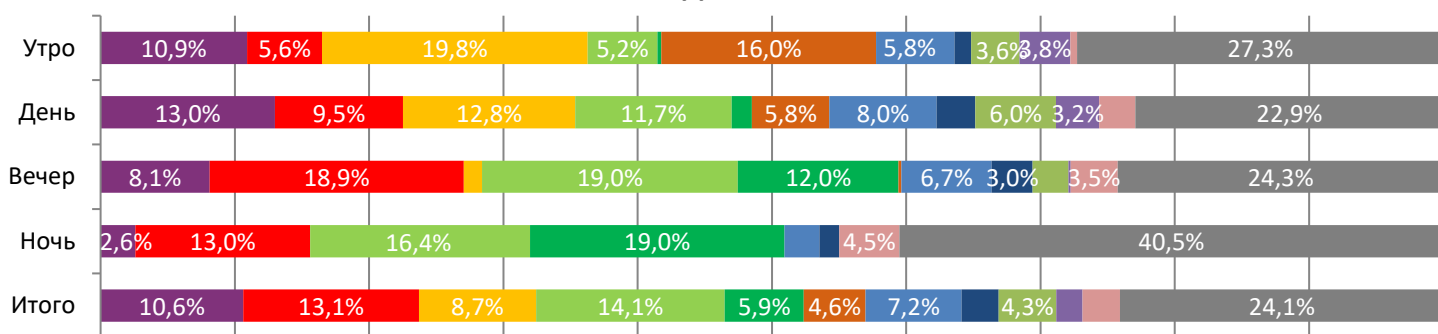

ДИНАМИКА КОЛИЧЕСТВА ЗРИТЕЛЕЙ ПО УИКЕНДАМ

ДИНАМИКА СРЕДНЕЙ ЦЕНЫ БИЛЕТА ПО УИКЕНДАМ

Доля зрителей

Доля сеансов

- Артек. Большое путешествие
- Флешбэк
- Бука. Мое любимое чудище
- Ботан и Супербаба
- Заклятье: Спуск к дьяволу
- Суворов. Великое путешествие
- 1941. Крылья над Берлином
- Анчартед: На картах не значится
- Маруся Форева!
- Финник
- Отчаянные дольщики
- Другие фильмы

Временные интервалы по времени начала сеанса считаются следующим образом: «Утро» - с 06:00 до 11:59, «День» - с 12:00 по 17:59, «Вечер» - с 18:00 по 23:59, «Ночь» - с 00:00 по 05:59.

Доля зрителей отдельного фильма рассчитывается как соотношение количества проданных билетов на сеансы фильма в указанный период к количеству проданных билетов на все сеансы фильмов, демонстрируемых в аналогичный временной промежуток.

Доля сеансов отдельного релиза рассчитывается как соотношение количества состоявшихся сеансов фильма в указанный период к количеству состоявшихся сеансов всех фильмов, демонстрируемых в аналогичный временной промежуток.