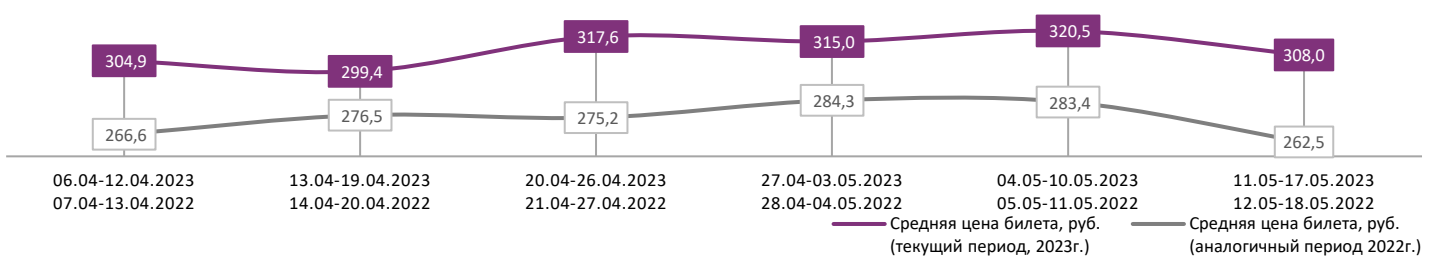

**ДИНАМИКА КОЛИЧЕСТВА ЗРИТЕЛЕЙ ПО НЕДЕЛЯМ**

**ДИНАМИКА СРЕДНЕЙ ЦЕНЫ БИЛЕТА ПО НЕДЕЛЯМ**

В период с 11 по 17 мая 2023 года посещаемость российских кинотеатров сократилась с 2,1 млн до 1,6 млн зрителей, средняя цена билета сократилась до 308,0 рубля. Рейтинг фильмов четвертую неделю подряд возглавляет космическая драма «Вызов», за четвертую неделю проката при доле сеансов в 28,0% фильм привлек 33,0% зрителей. На ночных сеансах лидировал фильм ужасов «Астрал. Семейный обряд», доля зрителей которого составила 13,8%.

**Доля зрителей**

**Доля сеансов**

Временные интервалы по времени начала сеанса считаются следующим образом: «Утро» - с 06:00 до 11:59, «День» - с 12:00 по 17:59, «Вечер» - с 18:00 по 23:59, «Ночь» - с 00:00 по 05:59.

Доля зрителей отдельного фильма рассчитывается как соотношение количества проданных билетов на сеансы фильма в указанный период к количеству проданных билетов на все сеансы фильмов, демонстрируемых в аналогичный временной промежуток.

Доля сеансов отдельного релиза рассчитывается как соотношение количества состоявшихся сеансов фильма в указанный период к количеству состоявшихся сеансов всех фильмов, демонстрируемых в аналогичный временной промежуток.