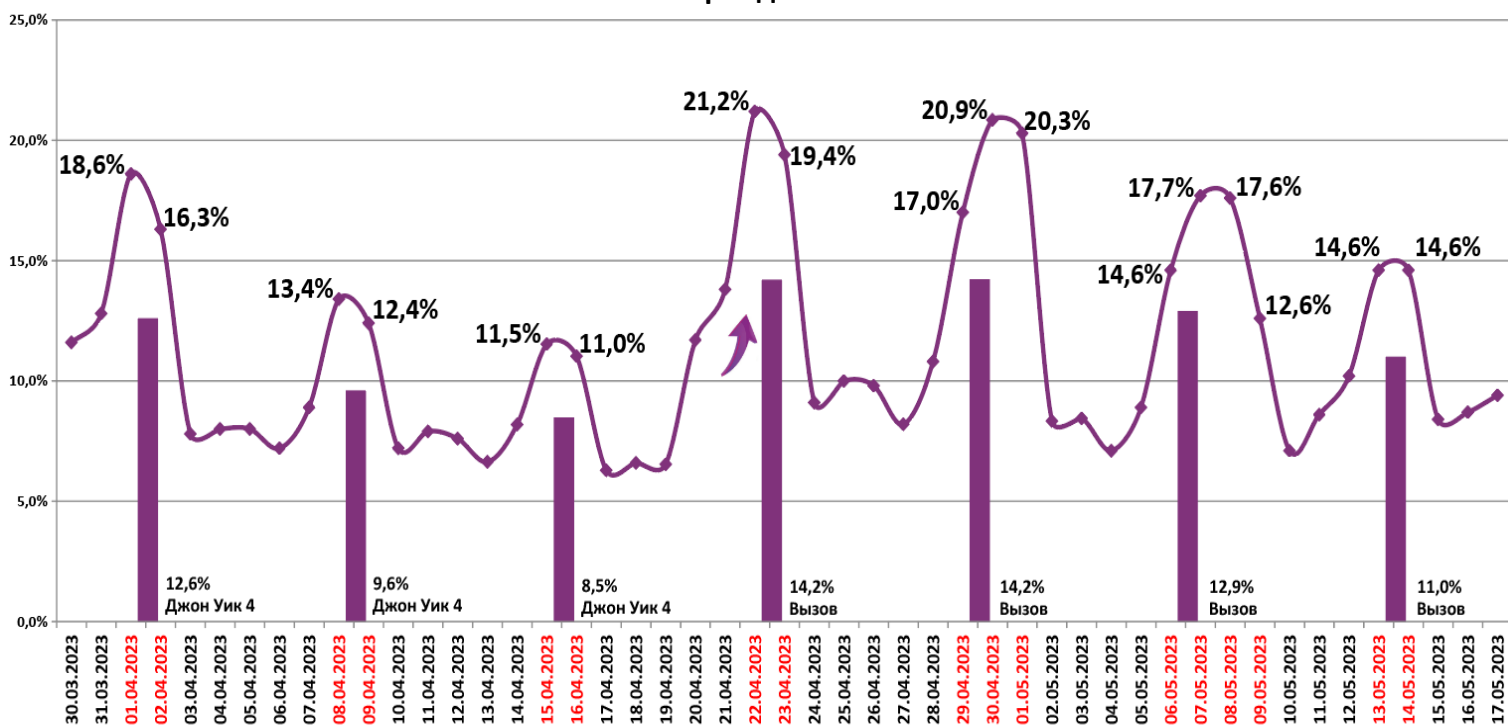

Число залов	Средняя цена билета, руб.	Отличие от предыдущей недели
1	199,3	-6,5%
2	266,1	-0,6%
3-4	335,4	+4,7%
5-6	312,4	-1,9%
7-8	308,6	-7,8%
9-11	323,8	-8,9%
12-24	449,7	-6,9%
Среднее за период	308,0	-3,9%

Число залов	Сеансов за период	% от итога	Отличие от предыдущей недели
1	14 149	11%	-29,1%
2	10 477	8%	-24,1%
3-4	21 870	17%	-13,0%
5-6	26 794	21%	-15,5%
7-8	29 142	23%	-13,2%
9-11	19 317	15%	-12,3%
12-24	5 174	4%	-16,3%
Общий итог	126 923	100%	-16,7%

Средняя цена билета группы кинотеатров представляет собой отношение валового сбора, полученного группой кинотеатров, к количеству проданных билетов указанными кинотеатрами.

Число залов	Средняя наработка (зрителей на сеанс)	Отличие от предыдущей недели
1	9	-10,3%
2	12	-11,3%
3-4	13	-2,8%
5-6	13	-13,1%
7-8	14	-12,4%
9-11	12	-20,1%
12-24	9	-37,3%
Среднее за период	12	-12,4%

Число залов	Средняя заполняемость зала, %	Отличие от предыдущей недели
1	5,9%	-13,9%
2	10,4%	-18,2%
3-4	12,6%	-13,5%
5-6	12,6%	-14,2%
7-8	12,1%	-10,3%
9-11	10,7%	-20,2%
12-24	6,9%	-34,0%
Среднее за период	11,0%	-14,1%

Заполняемость залов в период с 30.03.2023 по 17.05.2023

Вертикальные столбцы отражают среднюю заполненность залов за неделю. Данный показатель отличается от среднего значения, поскольку число зрителей разное.