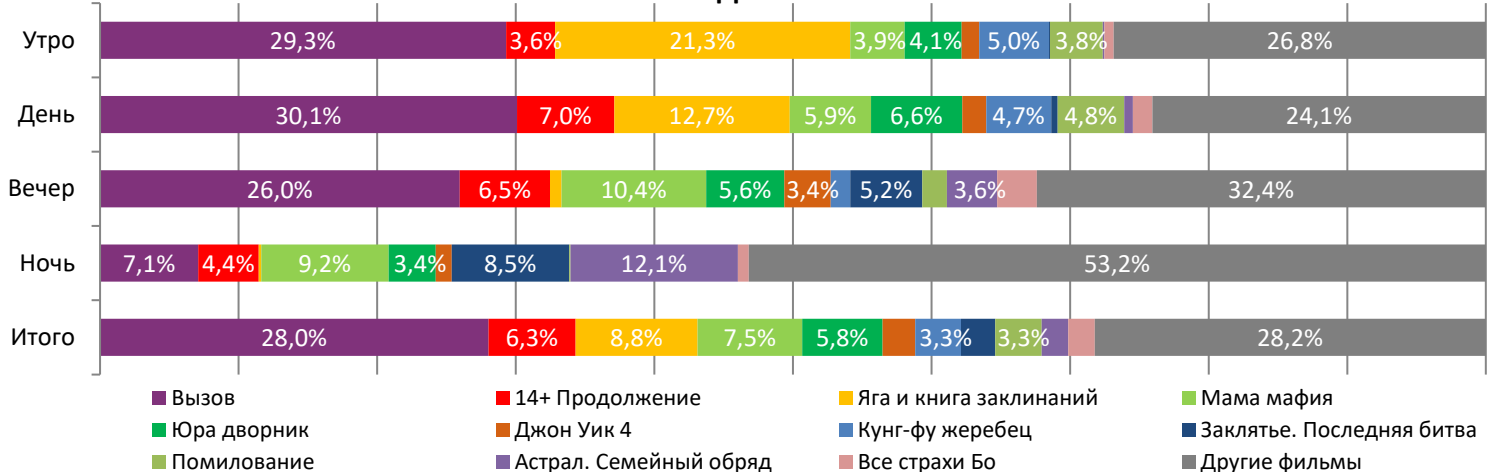

**ДИНАМИКА КОЛИЧЕСТВА ЗРИТЕЛЕЙ ПО НЕДЕЛЯМ**

**ДИНАМИКА СРЕДНЕЙ ЦЕНЫ БИЛЕТА ПО НЕДЕЛЯМ**

В период с 11 по 17 мая 2023 года посещаемость российских кинотеатров сократилась с 2,1 млн до 1,6 млн зрителей, средняя цена билета сократилась до 308,0 рубля. Рейтинг фильмов четвертую неделю подряд возглавляет космическая драма «Вызов», за четвертую неделю проката при доле сеансов в 28,0% фильм привлек 33,0% зрителей. На ночных сеансах лидировал фильм ужасов «Астрал. Семейный обряд», доля зрителей которого составила 13,8%.

**Доля зрителей**

**Доля сеансов**

Временные интервалы по времени начала сеанса считаются следующим образом: «Утро» - с 06:00 до 11:59, «День» - с 12:00 по 17:59, «Вечер» - с 18:00 по 23:59, «Ночь» - с 00:00 по 05:59.

Доля зрителей отдельного фильма рассчитывается как соотношение количества проданных билетов на сеансы фильма в указанный период к количеству проданных билетов на все сеансы фильмов, демонстрируемых в аналогичный временной промежуток.