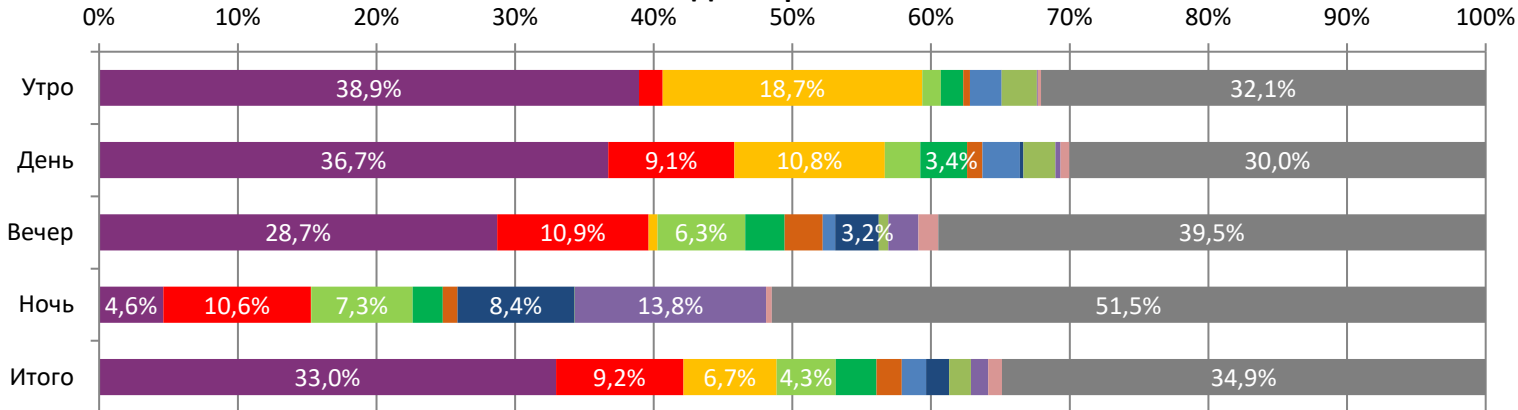

**ДИНАМИКА КОЛИЧЕСТВА ЗРИТЕЛЕЙ ПО НЕДЕЛЯМ**

**ДИНАМИКА СРЕДНЕЙ ЦЕНЫ БИЛЕТА ПО НЕДЕЛЯМ**

В период с 11 по 17 мая 2023 года посещаемость российских кинотеатров сократилась с 2,1 млн до 1,6 млн зрителей, средняя цена билета сократилась до 308,0 рубля. Рейтинг фильмов четвертую неделю подряд возглавляет космическая драма «Вызов», за четвертую неделю проката при доле сеансов в 28,0% фильм привлек 33,0% зрителей. На ночных сеансах лидировал фильм ужасов «Астрал. Семейный обряд», доля зрителей которого составила 13,8%.

**Доля зрителей**

**Доля сеансов**

Временные интервалы по времени начала сеанса считаются следующим образом: «Утро» - с 06:00 до 11:59, «День» - с 12:00 по 17:59, «Вечер» - с 18:00 по 23:59, «Ночь» - с 00:00 по 05:59.