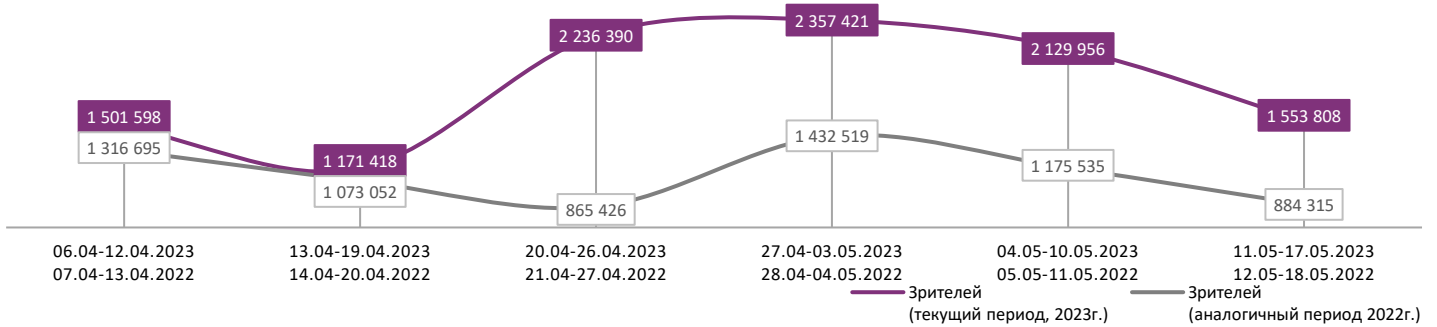

**ДИНАМИКА КОЛИЧЕСТВА ЗРИТЕЛЕЙ ПО НЕДЕЛЯМ**

**ДИНАМИКА СРЕДНЕЙ ЦЕНЫ БИЛЕТА ПО НЕДЕЛЯМ**

В период с 11 по 17 мая 2023 года посещаемость российских кинотеатров сократилась с 2,1 млн до 1,6 млн зрителей, средняя цена билета сократилась до 308,0 рубля. Рейтинг фильмов четвертую неделю подряд возглавляет космическая драма «Вызов», за четвертую неделю проката при доле сеансов в 28,0% фильм привлек 33,0% зрителей. На ночных сеансах лидировал фильм ужасов «Астрал. Семейный обряд», доля зрителей которого составила 13,8%.

**Доля зрителей**

**Доля сеансов**

Временные интервалы по времени начала сеанса считаются следующим образом: «Утро» - с 06:00 до 11:59, «День» - с 12:00 по 17:59, «Вечер» - с 18:00 по 23:59, «Ночь» - с 00:00 по 05:59.

Доля зрителей отдельного фильма рассчитывается как соотношение количества проданных билетов на сеансы фильма в указанный период к количеству проданных билетов на все сеансы фильмов, демонстрируемых в аналогичный временной промежуток.

Доля сеансов отдельного релиза рассчитывается как соотношение количества состоявшихся сеансов фильма в указанный период к количеству состоявшихся сеансов всех фильмов, демонстрируемых в аналогичный временной промежуток.