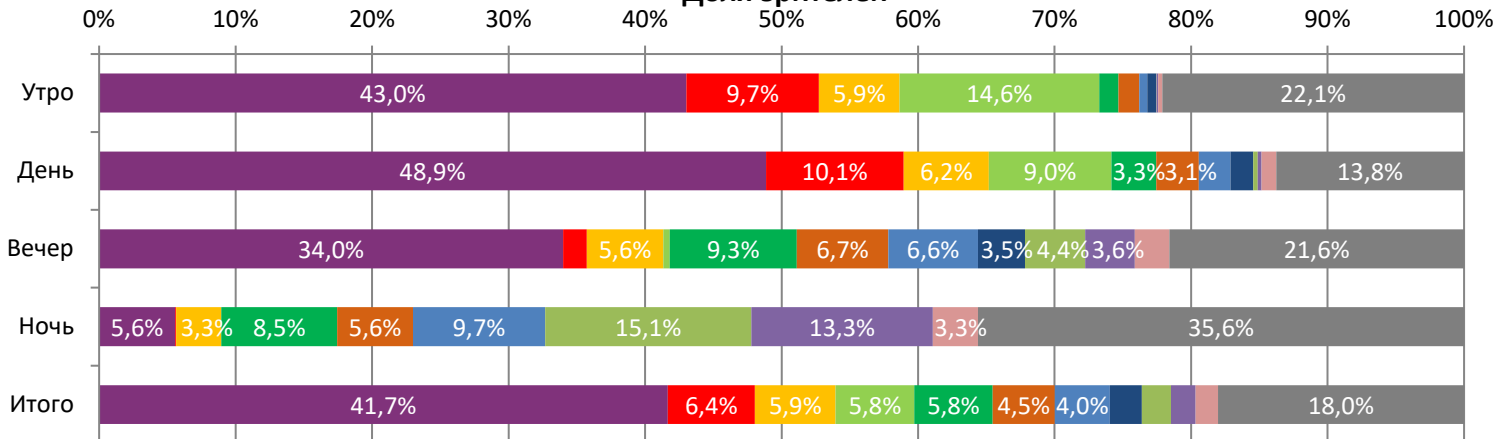

ДИНАМИКА КОЛИЧЕСТВА ЗРИТЕЛЕЙ ПО УИКЕНДАМ

ДИНАМИКА СРЕДНЕЙ ЦЕНЫ БИЛЕТА ПО УИКЕНДАМ

Доля зрителей

Доля сеансов

- Сто лет тому вперёд
- Летучий корабль
- Блиндаж
- ПРИКЛЮЧЕНИЯ ПАНДЫ
- Всемирный потоп
- Любви не бывает?
- Неприличные гости
- Рай под ногами матерей
- Потрошитель. Наследие
- Астрал. Шёпот мертвых
- Падение империи
- Другие фильмы

Временные интервалы по времени начала сеанса считаются следующим образом: «Утро» - с 06:00 до 11:59, «День» - с 12:00 по 17:59, «Вечер» - с 18:00 по 23:59, «Ночь» - с 00:00 по 05:59.
 Доля зрителей отдельного фильма рассчитывается как соотношение количества проданных билетов на сеансы фильма в указанный период к количеству проданных билетов на все сеансы фильмов, демонстрируемых в аналогичный временной промежуток.
 Доля сеансов отдельного релиза рассчитывается как соотношение количества состоявшихся сеансов фильма в указанный период к количеству состоявшихся сеансов всех фильмов, демонстрируемых в аналогичный временной промежуток.

Распределение сеансов фильмов ТОП-12 по времени показа

ТОП-12 фильмов по наработке на сеанс

№	Название фильма	Количество сеансов	Наработка, зрителей	В % от средней наработки на сеанс
1	Там, где танцуют стерхи	275	51	518,8%
2	Рай под ногами матерей	615	34	346,2%
3	Карина	272	20	204,6%
4	Остров проклятых	202	14	146,4%
5	Артур, ты король	547	14	137,0%
6	Сто лет тому вперёд	27 999	13	135,1%
7	Мастер и Маргарита	273	12	125,3%
8	ПО ФРЕЙДУ	461	12	123,3%
9	Астрал. Шёпот мертвых	1 430	11	113,4%
10	Летучий корабль	5 174	11	112,0%
11	Материнский инстинкт	50	11	106,9%
12	Падение империи	1 400	11	106,6%