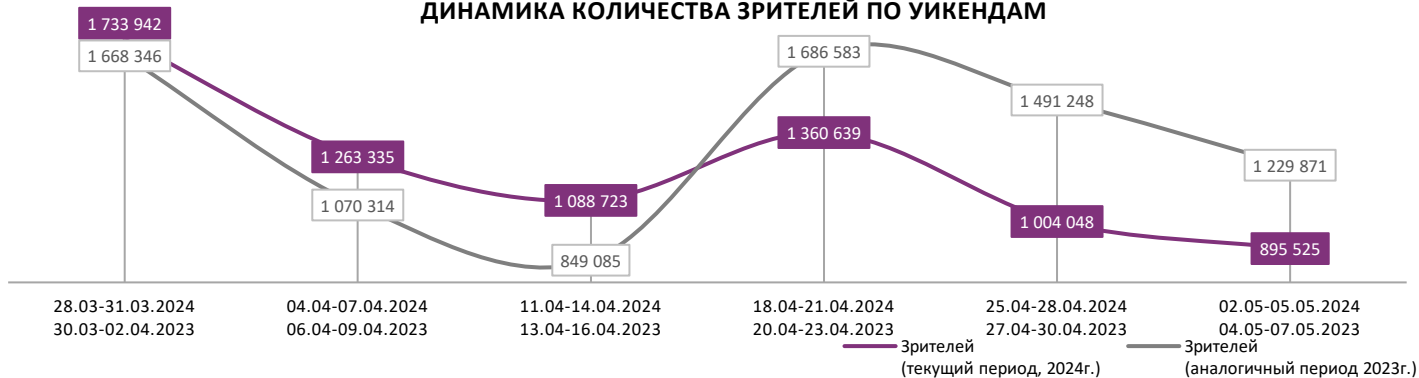

ДИНАМИКА КОЛИЧЕСТВА ЗРИТЕЛЕЙ ПО УИКЕНДАМ

ДИНАМИКА СРЕДНЕЙ ЦЕНЫ БИЛЕТА ПО УИКЕНДАМ

Доля зрителей

Доля сеансов

- Сто лет тому вперёд
- Летучий корабль
- Блиндаж
- ПРИКЛЮЧЕНИЯ ПАНДЫ
- Всемирный потоп
- Любви не бывает?
- Неприличные гости
- Рай под ногами матерей
- Потрошитель. Наследие
- Астрал. Шёпот мертвых
- Падение империи
- Другие фильмы

Временные интервалы по времени начала сеанса считаются следующим образом: «Утро» - с 06:00 до 11:59, «День» - с 12:00 по 17:59, «Вечер» - с 18:00 по 23:59, «Ночь» - с 00:00 по 05:59.
 Доля зрителей отдельного фильма рассчитывается как соотношение количества проданных билетов на сеансы фильма в указанный период к количеству проданных билетов на все сеансы фильмов, демонстрируемых в аналогичный временной промежуток.
 Доля сеансов отдельного релиза рассчитывается как соотношение количества состоявшихся сеансов фильма в указанный период к количеству состоявшихся сеансов всех фильмов, демонстрируемых в аналогичный временной промежуток.