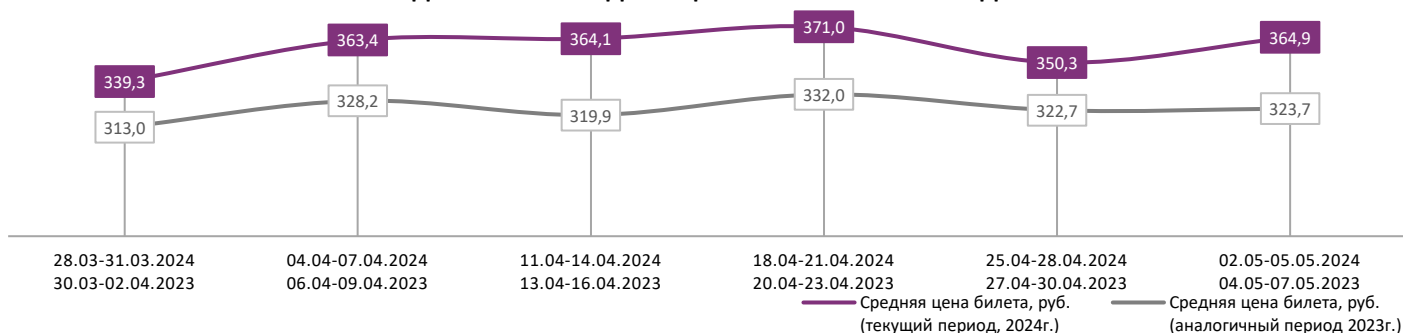

ДИНАМИКА КОЛИЧЕСТВА ЗРИТЕЛЕЙ ПО УИКЕНДАМ

ДИНАМИКА СРЕДНЕЙ ЦЕНЫ БИЛЕТА ПО УИКЕНДАМ

Доля зрителей

Доля сеансов

- Сто лет тому вперёд
- Летучий корабль
- Блиндаж
- ПРИКЛЮЧЕНИЯ ПАНДЫ
- Всемирный потоп
- Любви не бывает?
- Неприличные гости
- Рай под ногами матерей
- Потрошитель. Наследие
- Астрал. Шёпот мертвых
- Падение империи
- Другие фильмы

Временные интервалы по времени начала сеанса считаются следующим образом: «Утро» - с 06:00 до 11:59, «День» - с 12:00 по 17:59, «Вечер» - с 18:00 по 23:59, «Ночь» - с 00:00 по 05:59.
 Доля зрителей отдельного фильма рассчитывается как соотношение количества проданных билетов на сеансы фильма в указанный период к количеству проданных билетов на все сеансы фильмов, демонстрируемых в аналогичный временной промежуток.
 Доля сеансов отдельного релиза рассчитывается как соотношение количества состоявшихся сеансов фильма в указанный период к количеству состоявшихся сеансов всех фильмов, демонстрируемых в аналогичный временной промежуток.

10 - средняя наработка на сеанс (зрителей на сеанс) в отчетном периоде.

Число залов	Средняя цена билета, руб.
1	233,1
2	288,9
3-4	361,4
5-6	368,0
7-8	380,4
9-11	408,2
12-24	568,2
Среднее за период	364,9