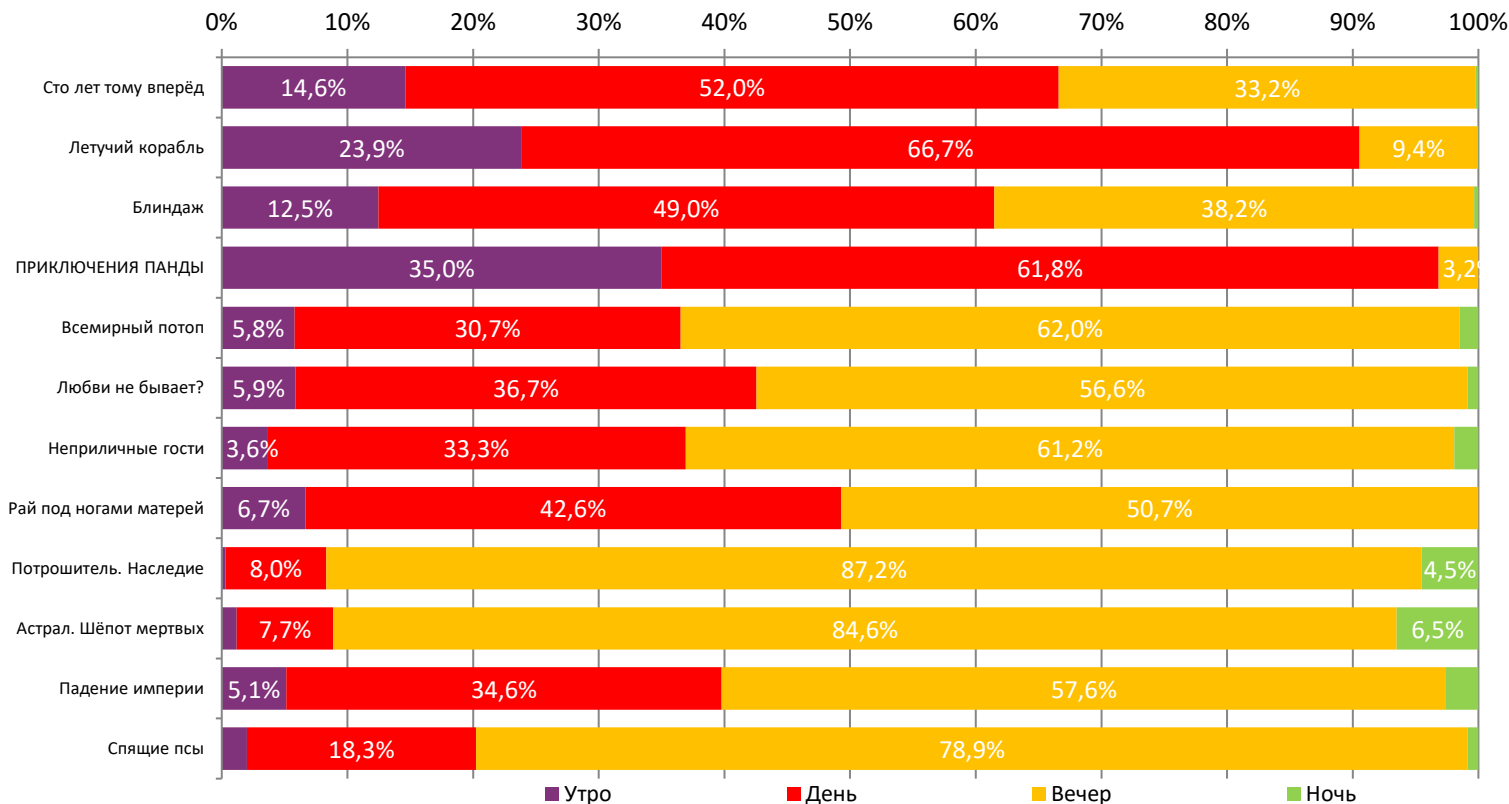

ДИНАМИКА КОЛИЧЕСТВА ЗРИТЕЛЕЙ ПО УИКЕНДАМ

ДИНАМИКА СРЕДНЕЙ ЦЕНЫ БИЛЕТА ПО УИКЕНДАМ

Доля зрителей

Доля сеансов

- Сто лет тому вперёд
- Летучий корабль
- Блиндаж
- ПРИКЛЮЧЕНИЯ ПАНДЫ
- Всемирный потоп
- Любви не бывает?
- Неприличные гости
- Рай под ногами матерей
- Потрошитель. Наследие
- Астрал. Шёпот мертвых
- Падение империи
- Другие фильмы

Временные интервалы по времени начала сеанса считаются следующим образом: «Утро» - с 06:00 до 11:59, «День» - с 12:00 по 17:59, «Вечер» - с 18:00 по 23:59, «Ночь» - с 00:00 по 05:59.
 Доля зрителей отдельного фильма рассчитывается как соотношение количества проданных билетов на сеансы фильма в указанный период к количеству проданных билетов на все сеансы фильмов, демонстрируемых в аналогичный временной промежуток.
 Доля сеансов отдельного релиза рассчитывается как соотношение количества состоявшихся сеансов фильма в указанный период к количеству состоявшихся сеансов всех фильмов, демонстрируемых в аналогичный временной промежуток.

Распределение сеансов фильмов ТОП-12 по времени показа

ТОП-12 фильмов по наработке на сеанс

№	Название фильма	Количество сеансов	Наработка, зрителей	В % от средней наработки на сеанс
1	Там, где танцуют стерхи	275	51	518,8%
2	Рай под ногами матерей	615	34	346,2%
3	Карина	272	20	204,6%
4	Остров проклятых	202	14	146,4%
5	Артур, ты король	547	14	137,0%
6	Сто лет тому вперёд	27 999	13	135,1%
7	Мастер и Маргарита	273	12	125,3%
8	ПО ФРЕЙДУ	461	12	123,3%
9	Астрал. Шёпот мертвых	1 430	11	113,4%
10	Летучий корабль	5 174	11	112,0%
11	Материнский инстинкт	50	11	106,9%
12	Падение империи	1 400	11	106,6%