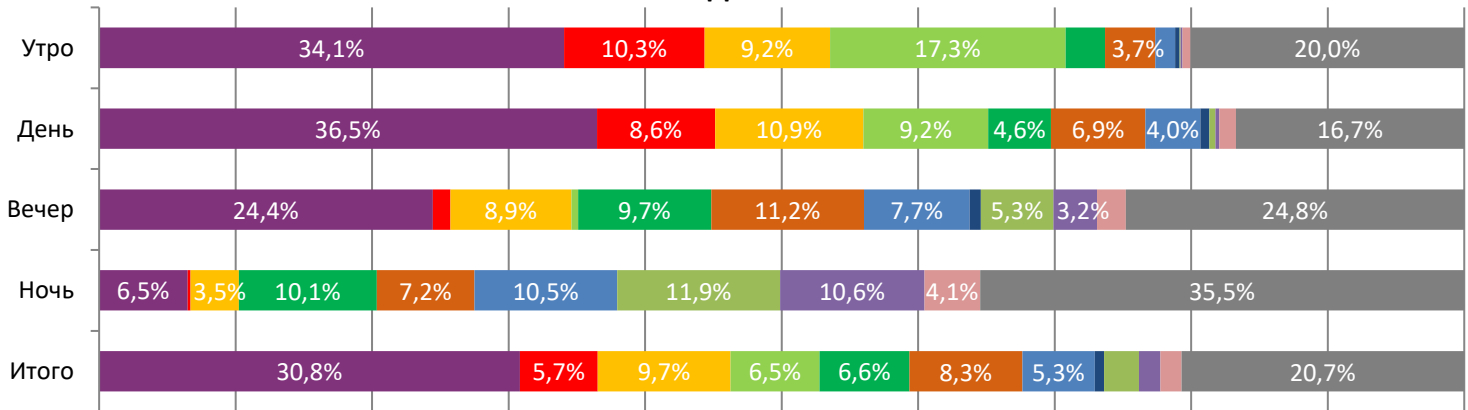

ДИНАМИКА КОЛИЧЕСТВА ЗРИТЕЛЕЙ ПО УИКЕНДАМ

ДИНАМИКА СРЕДНЕЙ ЦЕНЫ БИЛЕТА ПО УИКЕНДАМ

Доля зрителей

Доля сеансов

- Сто лет тому вперёд
- Летучий корабль
- Блиндаж
- ПРИКЛЮЧЕНИЯ ПАНДЫ
- Всемирный потоп
- Любви не бывает?
- Неприличные гости
- Рай под ногами матерей
- Потрошитель. Наследие
- Астрал. Шёпот мертвых
- Падение империи
- Другие фильмы

Временные интервалы по времени начала сеанса считаются следующим образом: «Утро» - с 06:00 до 11:59, «День» - с 12:00 по 17:59, «Вечер» - с 18:00 по 23:59, «Ночь» - с 00:00 по 05:59.
 Доля зрителей отдельного фильма рассчитывается как соотношение количества проданных билетов на сеансы фильма в указанный период к количеству проданных билетов на все сеансы фильмов, демонстрируемых в аналогичный временной промежуток.
 Доля сеансов отдельного релиза рассчитывается как соотношение количества состоявшихся сеансов фильма в указанный период к количеству состоявшихся сеансов всех фильмов, демонстрируемых в аналогичный временной промежуток.

Распределение сеансов фильмов ТОП-12 по времени показа

ТОП-12 фильмов по наработке на сеанс

№	Название фильма	Количество сеансов	Наработка, зрителей	В % от средней наработки на сеанс
1	Там, где танцуют стерхи	275	51	518,8%
2	Рай под ногами матерей	615	34	346,2%
3	Карина	272	20	204,6%
4	Остров проклятых	202	14	146,4%
5	Артур, ты король	547	14	137,0%
6	Сто лет тому вперёд	27 999	13	135,1%
7	Мастер и Маргарита	273	12	125,3%
8	ПО ФРЕЙДУ	461	12	123,3%
9	Астрал. Шёпот мертвых	1 430	11	113,4%
10	Летучий корабль	5 174	11	112,0%
11	Материнский инстинкт	50	11	106,9%
12	Падение империи	1 400	11	106,6%