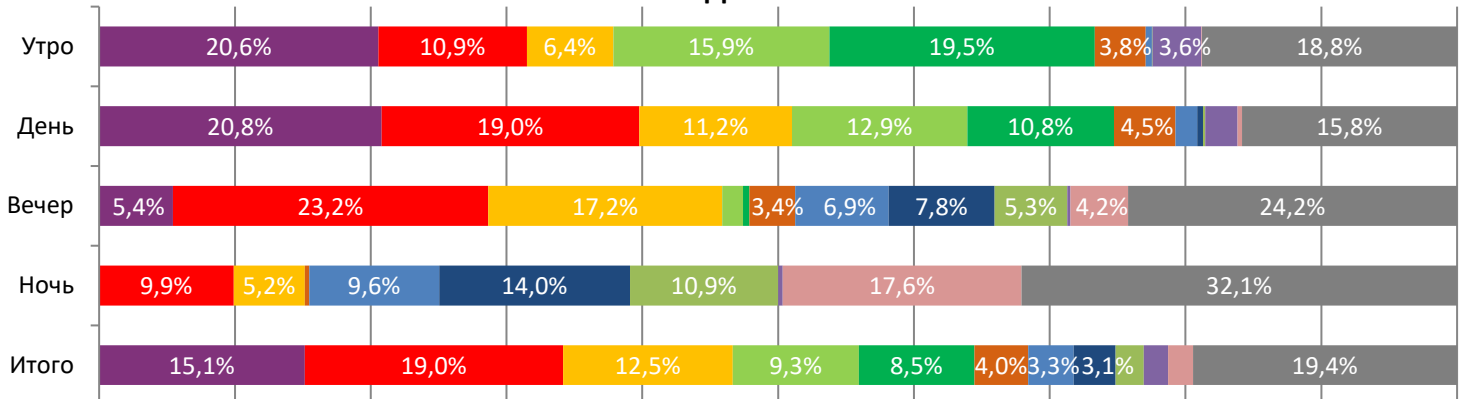

ДИНАМИКА КОЛИЧЕСТВА ЗРИТЕЛЕЙ ПО УИКЕНДАМ

ДИНАМИКА СРЕДНЕЙ ЦЕНЫ БИЛЕТА ПО УИКЕНДАМ

Доля зрителей

Доля сеансов

- Манюня: Приключения в Москве
- Непослушники
- Майор Гром: Игра
- ПОСЛЕДНИЙ ДРАКОН
- Сказочный патруль. Шоу продолжается
- Сто лет тому вперёд
- МИНИСТЕРСТВО НЕДЖЕНТЛЬМЕНСКИХ ДЕЛ
- Полночь с дьяволом
- Астрал. Ночь в могиле
- Огненный лис
- Незнакомцы. Начало
- Другие фильмы

Временные интервалы по времени начала сеанса считаются следующим образом: «Утро» - с 06:00 до 11:59, «День» - с 12:00 по 17:59, «Вечер» - с 18:00 по 23:59, «Ночь» - с 00:00 по 05:59.

Доля зрителей отдельного фильма рассчитывается как соотношение количества проданных билетов на сеансы фильма в указанный период к количеству проданных билетов на все сеансы фильмов, демонстрируемых в аналогичный временной промежуток.

Доля сеансов отдельного релиза рассчитывается как соотношение количества состоявшихся сеансов фильма в указанный период к количеству состоявшихся сеансов всех фильмов, демонстрируемых в аналогичный временной промежуток.