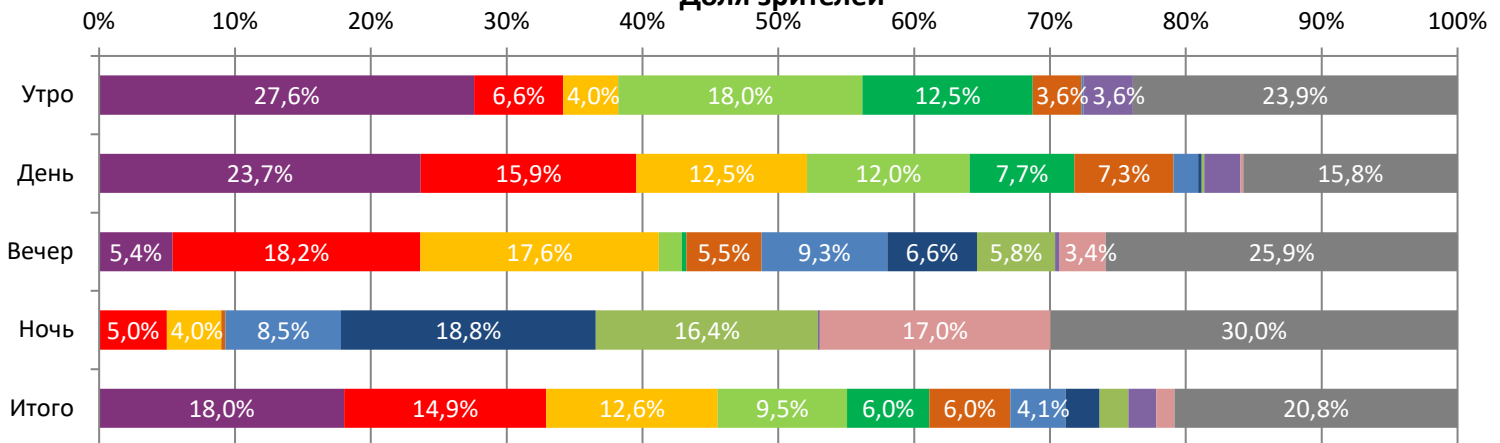

ДИНАМИКА КОЛИЧЕСТВА ЗРИТЕЛЕЙ ПО УИКЕНДАМ

ДИНАМИКА СРЕДНЕЙ ЦЕНЫ БИЛЕТА ПО УИКЕНДАМ

Доля зрителей

Доля сеансов

- Манюня: Приключения в Москве
- Непослушники
- Майор Гром: Игра
- ПОСЛЕДНИЙ ДРАКОН
- Сказочный патруль. Шоу продолжается
- Сто лет тому вперёд
- МИНИСТЕРСТВО НЕДЖЕНТЛЬМЕНСКИХ ДЕЛ
- Полночь с дьяволом
- Астрал. Ночь в могиле
- Огненный лис
- Незнакомцы. Начало
- Другие фильмы

Временные интервалы по времени начала сеанса считаются следующим образом: «Утро» - с 06:00 до 11:59, «День» - с 12:00 по 17:59, «Вечер» - с 18:00 по 23:59, «Ночь» - с 00:00 по 05:59.

Доля зрителей отдельного фильма рассчитывается как соотношение количества проданных билетов на сеансы фильма в указанный период к количеству проданных билетов на все сеансы фильмов, демонстрируемых в аналогичный временной промежуток.

Доля сеансов отдельного релиза рассчитывается как соотношение количества состоявшихся сеансов фильма в указанный период к количеству состоявшихся сеансов всех фильмов, демонстрируемых в аналогичный временной промежуток.