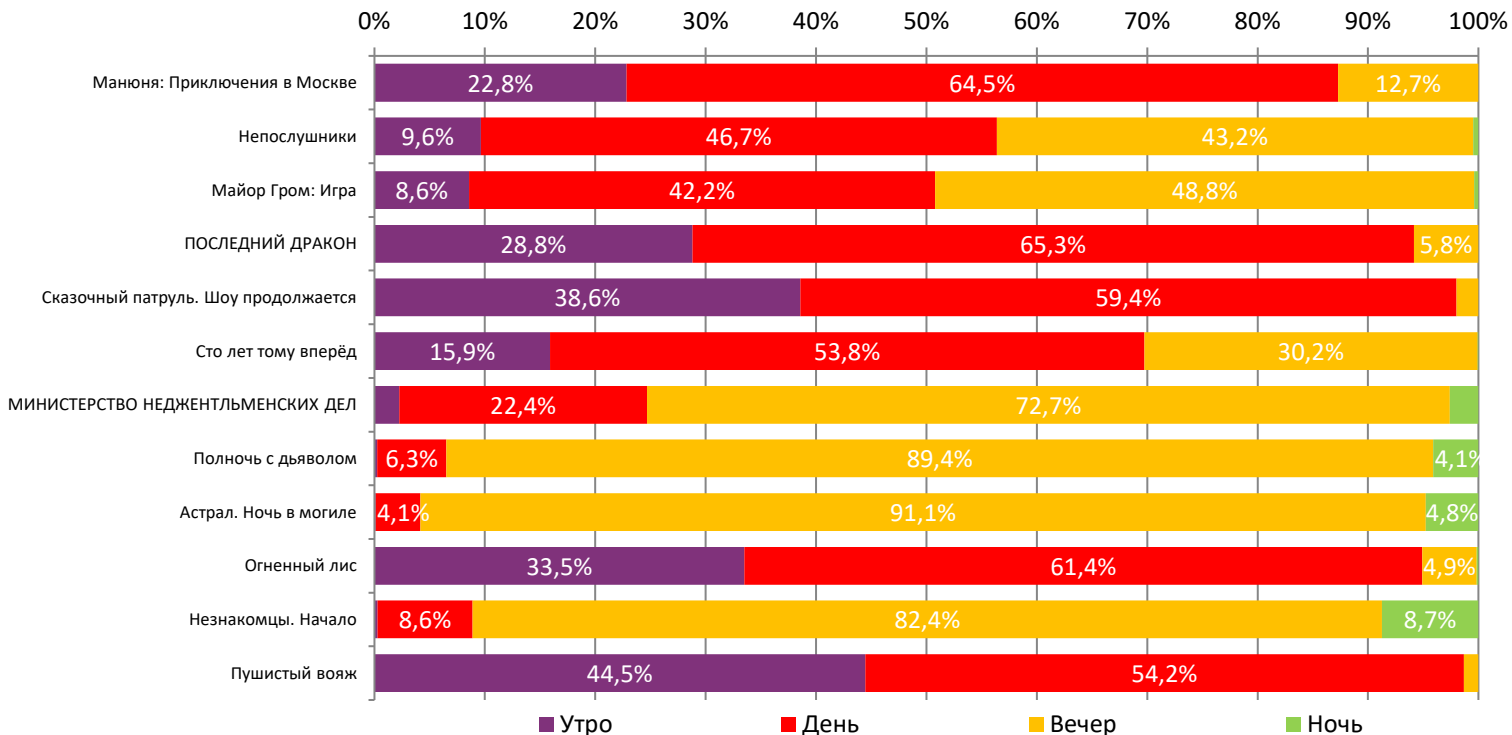

Распределение сеансов фильмов ТОП-12 по времени показа

ТОП-12 фильмов по наработке на сеанс

№	Название фильма	Количество сеансов	Наработка, зрителей	В % от средней наработки на сеанс
1	Каждый мечтает о собаке	70	30	270,4%
2	Рай под ногами матерей	230	20	182,5%
3	Сто лет тому вперёд	3 933	17	150,6%
4	Маленький Будда	59	15	134,1%
5	Летучий корабль	293	15	131,3%
6	МИНИСТЕРСТВО НЕДЖЕНТЛЬМЕНСКИХ ДЕЛ	3 321	14	122,0%
7	Манюня: Приключения в Москве	15 034	13	119,1%
8	Огненный лис	1 793	13	112,5%
9	Астрал. Ночь в могиле	2 063	11	103,0%
10	ПОСЛЕДНИЙ ДРАКОН	9 215	11	102,7%
11	Майор Гром: Игра	12 404	11	101,0%
12	Пушистый вояж	1 138	11	97,9%

11 - средняя наработка на сеанс (зрителей на сеанс) в отчетном периоде.