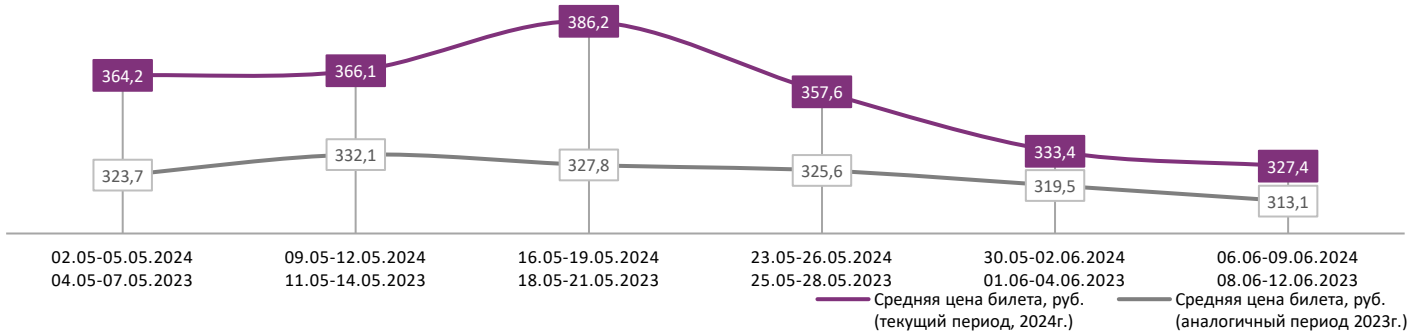

ДИНАМИКА КОЛИЧЕСТВА ЗРИТЕЛЕЙ ПО УИКЕНДАМ

ДИНАМИКА СРЕДНЕЙ ЦЕНЫ БИЛЕТА ПО УИКЕНДАМ

Доля зрителей

Доля сеансов

- Манюня: Приключения в Москве
- Непослушники
- Майор Гром: Игра
- ПОСЛЕДНИЙ ДРАКОН
- Сказочный патруль. Шоу продолжается
- Сто лет тому вперёд
- МИНИСТЕРСТВО НЕДЖЕНТЛЬМЕНСКИХ ДЕЛ
- Полночь с дьяволом
- Астрал. Ночь в могиле
- Огненный лис
- Незнакомцы. Начало
- Другие фильмы

Временные интервалы по времени начала сеанса считаются следующим образом: «Утро» - с 06:00 до 11:59, «День» - с 12:00 по 17:59, «Вечер» - с 18:00 по 23:59, «Ночь» - с 00:00 по 05:59.

Доля зрителей отдельного фильма рассчитывается как соотношение количества проданных билетов на сеансы фильма в указанный период к количеству проданных билетов на все сеансы фильмов, демонстрируемых в аналогичный временной промежуток.

Доля сеансов отдельного релиза рассчитывается как соотношение количества состоявшихся сеансов фильма в указанный период к количеству состоявшихся сеансов всех фильмов, демонстрируемых в аналогичный временной промежуток.