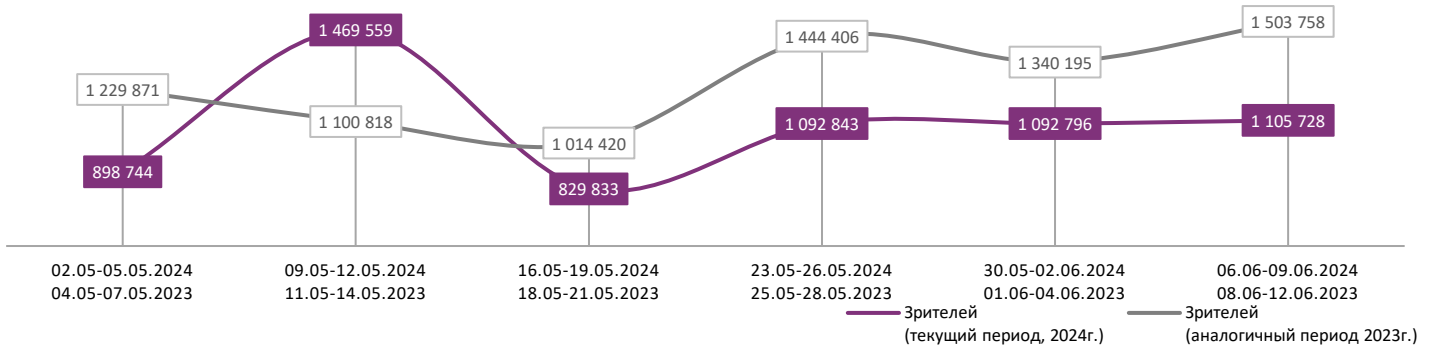

ДИНАМИКА КОЛИЧЕСТВА ЗРИТЕЛЕЙ ПО УИКЕНДАМ

ДИНАМИКА СРЕДНЕЙ ЦЕНЫ БИЛЕТА ПО УИКЕНДАМ

Доля зрителей

Доля сеансов

- Манюня: Приключения в Москве
- Непослушники
- Майор Гром: Игра
- ПОСЛЕДНИЙ ДРАКОН
- Сказочный патруль. Шоу продолжается
- Сто лет тому вперёд
- МИНИСТЕРСТВО НЕДЖЕНТЛЬМЕНСКИХ ДЕЛ
- Полночь с дьяволом
- Астрал. Ночь в могиле
- Огненный лис
- Незнакомцы. Начало
- Другие фильмы

Временные интервалы по времени начала сеанса считаются следующим образом: «Утро» - с 06:00 до 11:59, «День» - с 12:00 по 17:59, «Вечер» - с 18:00 по 23:59, «Ночь» - с 00:00 по 05:59.

Доля зрителей отдельного фильма рассчитывается как соотношение количества проданных билетов на сеансы фильма в указанный период к количеству проданных билетов на все сеансы фильмов, демонстрируемых в аналогичный временной промежуток.

Доля сеансов отдельного релиза рассчитывается как соотношение количества состоявшихся сеансов фильма в указанный период к количеству состоявшихся сеансов всех фильмов, демонстрируемых в аналогичный временной промежуток.